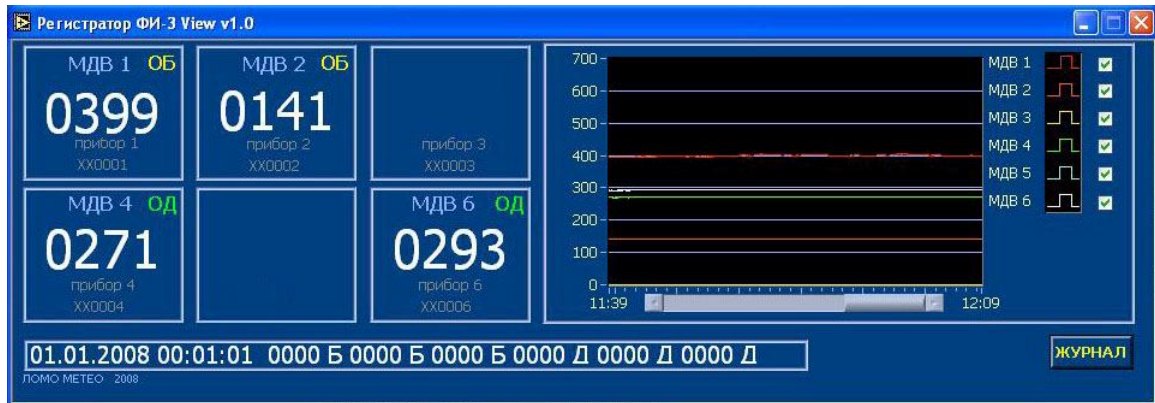

ООО "ЛОМО МЕТЕО"

194044, Россия, Санкт-Петербург, ул. Чугунная д.20
Тел: (812) 292 58 15 Факс: (812) 295 53 43
E-mail: sales@lomo-meteo.ru Web: http://www.lomo-meteo.ru

РЕГИСТРАТОР МДВ

Регистратор МОД предназначен для архивации показаний метеорологической оптической дальности видимости, измеряемых фотометрами импульсными ФИ-2 и измерителями дальности видимости ФИ-3.

Регистратор МОД реализует следующие функции:

- ✓ одновременный сбор данных с 8-и измерителей МДВ;
- ✓ архивирование данных и подготовку их к печати;
- ✓ отображение значений МДВ на экране ПК в режиме реального времени;
- ✓ построение графиков изменения значений МДВ во времени;
- ✓ хранение данных не менее 12 месяцев.